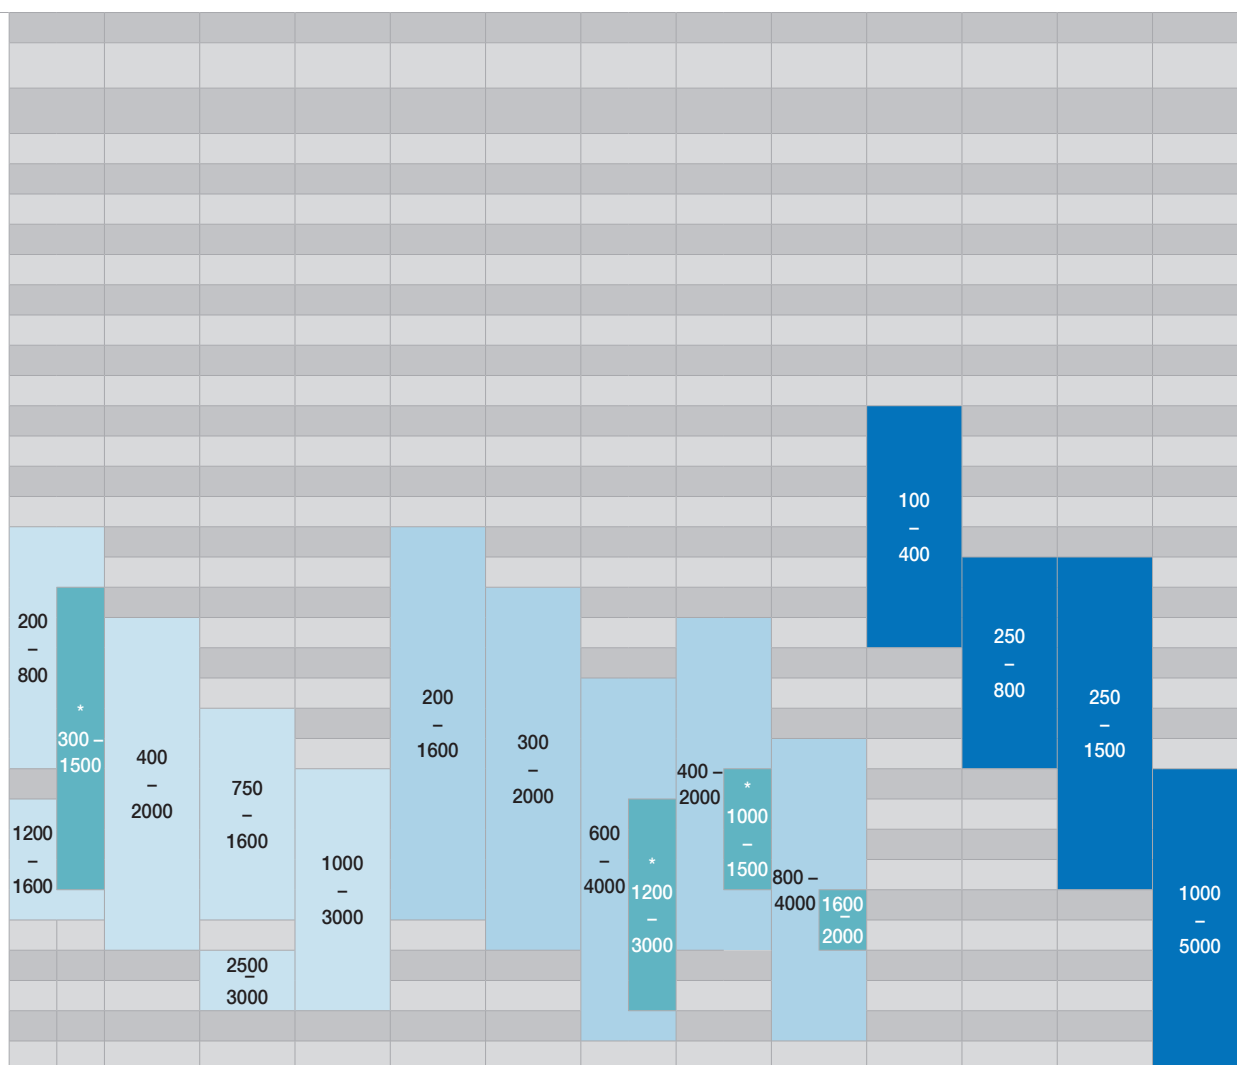

 I_n (A)

0.5												
5	5											
10	10											
15		5										
20		40										
25												
30												
40												
50												
60												
75												
80									80			
100												
125												
150												
160												
200												
250												
300												
400												
500												
600												
750												
800												
1000												
1200												
1250												
1500												
1600												
2000												
2500												
3000												
4000												
5000												

Wymiary

Wysokość	75,5	85,5	85	65	65	65	65	61	70	75,5	88,5	98,5	
Szerokość	61	71	135	45	45	49,5	49,5	75,5	49,9	61	71	86	
Głębokość	35	45	60	30	30	35	50	48	68	48	58	58	
Kabel (Ø mm)				14	21	22,5	17,5	26	28	26	32	44	
Szyna nr 1								20x5	30x10	30x10	32x18	40x10	50x12
Szyna nr 2									20x10 (x2)		40x12	30x5 (x2)	40x10 (x2)
Szyna nr 3													

* Klasa 1.

(1) Patrz typ T2RB 115 z uzwojeniem pierwotnym w klasie 0.2S. Wymiary są inne niż dla TRB 135 o prądach pierwotnych 125 i 150A.

(2) Patrz typ T2CA 225 w klasie 0.2S, wersja z oknem na kabel. Inne wymiary dla przekładnika TCA 22.

105,5	123,5	184,8	184,8	129	117	167	150	175	106	158	198	243
96	120	172	172	88	96	129	99	100	93	125	155	195
58	58	52	52	48	68	78	58	55	58	58	58	79
44	55	85	100									
63x10	80x10	100x10	123x30	60x30	84x34	100x55	103x41	128x38	33x23	85x55	125x85	165x85
50x10 (x2)	60x30	80x10 (x3)	100x10 (x3)									
	60x10 (x2)											